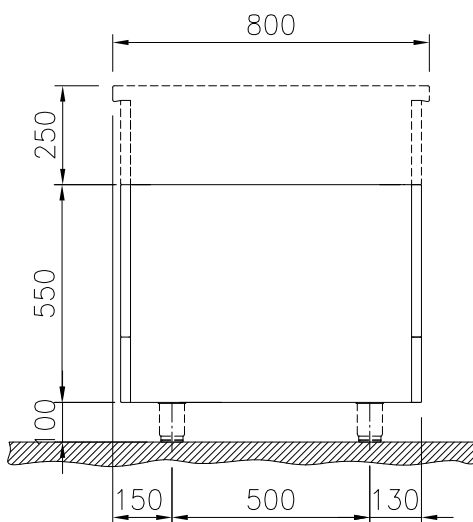

Approvazione: _____

Fronte

Informazioni chiave
**Dimensioni esterne,
 larghezza:**

588215 (MA1BDAD000) 400 mm

**Dimensioni esterne,
 profondità:**

800 mm

Dimensioni esterne, altezza:

550 mm

Dimensioni vano (larghezza):

340 mm

Dimensioni vano (altezza):

330 mm

Dimensioni vano (profondità):

740 mm

Peso netto:

18 kg

Lato

Alto

Accessori opzionali

- Pannello laterale in acciaio inox (12 mm), installazione a isola, 800x800mm PNC 912508
- Zoccolatura frontale in acciaio inox da 400 mm PNC 912594
- Zoccolatura laterale in acciaio inox, sx e dx per installazione a isola, 800mm PNC 912619
- Zoccolatura laterale in acciaio inox, sx e dx per installazione a muro, 800mm PNC 912622
- Zoccolatura laterale in acciaio inox, sx e dx per installazione schiena contro schiena, 1600mm PNC 912625
- Zoccolatura in acciaio inox, per installazione contro parete, 400 mm PNC 912802
- Zoccolatura in acciaio inox, per installazione a isola, 400 mm PNC 912821
- Pannello laterale in acciaio inox sinistro (12 mm), installazione contro parete, 800x800mm PNC 913094
- Pannello laterale in acciaio inox destro (12 mm), a filo, installazione contro parete, 800x800mm PNC 913098
- Pannello posteriore in acciaio inox, per vani e unità, 1 lato operatore, 400x550mm PNC 913178
- - NOT TRANSLATED - PNC 913216
- - NOT TRANSLATED - PNC 913217
- Ripiano per vano armadiato L= 340mm, 1 lato operatore PNC 913233
- - NOT TRANSLATED - PNC 913257
- - NOT TRANSLATED - PNC 913264
- - NOT TRANSLATED - PNC 913266
- - NOT TRANSLATED - PNC 913273
- - NOT TRANSLATED - PNC 913274
- Kit fissaggio ripiani - 1 lato operatore PNC 913279
- - NOT TRANSLATED - PNC 913669
- - NOT TRANSLATED - PNC 913685