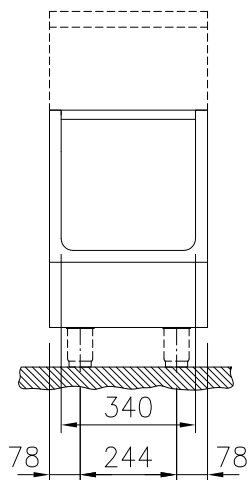

588215 (MA1BDAD000) * NOT TRANSLATED *

Caratteristiche e benefici

- Tutti i componenti principali possono essere facilmente accessibili dal fronte.
- [NOT TRANSLATED]

Costruzione

- Protezione all'acqua IPX5.
- Base aperta con profilo igienico caratterizzato da bordi rotondi di grandi dimensioni.
- Top in acciaio inox AISI 304 di 2 mm di spessore.
- Tutte le superfici sono costruite evitando il più possibile zone di accumulo dello sporco per facilitare le operazioni di pulizia.
- Vano per lo stoccaggio di bacinelle GN 1/1 sulla base dell'apparecchiatura
- Telaio interno robusto in acciaio inox.

Approvazione: _____

Fronte

Informazioni chiave
**Dimensioni esterne,
 larghezza:**

588215 (MA1BDAD000) 400 mm

**Dimensioni esterne,
 profondità:**

800 mm

Dimensioni esterne, altezza:

550 mm

Dimensioni vano (larghezza):

340 mm

Dimensioni vano (altezza):

330 mm

Dimensioni vano (profondità):

740 mm

Peso netto:

18 kg