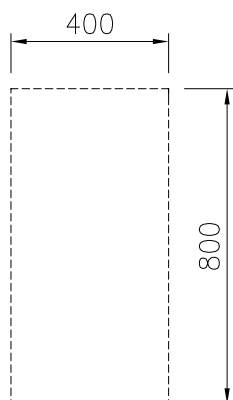

Fronte

Informazioni chiave

**Dimensioni esterne,
larghezza:**

588215 (MA1BDAD000) 400 mm

**Dimensioni esterne,
profondità:**

800 mm

Dimensioni esterne, altezza:

550 mm

Dimensioni vano (larghezza):

340 mm

Dimensioni vano (altezza):

330 mm

Dimensioni vano (profondità):

740 mm

Peso netto:

18 kg